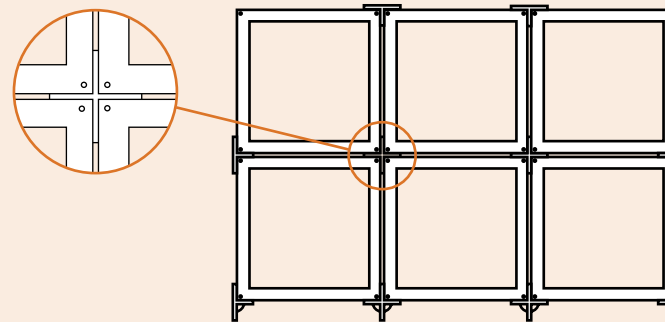

BUNKE (6X OPSLAG + 8X VERBINDINGSKRUIS
+ 12X VERBINDING ZIJKANT)

550 mm

260 mm

550 mm

KG

BUNKE BBS

VERBINDINGSKRUIS

140 mm

140 mm

10 mm

0,4

VERBINDING ZIJKANT

140 mm

77,5 mm

10 mm

0,3