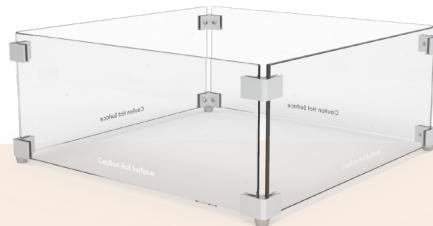

Afmetingen (LxBxH): 440 x 440 x 180 mm