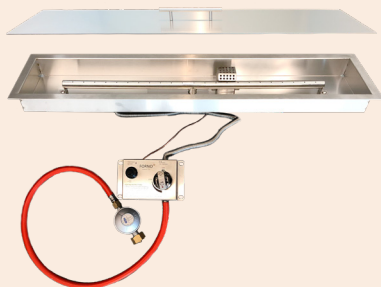

Afmetingen (LxB)

Buitenmaat: 405 x 405 mm
Inbouwmaat: 360 x 360 mm

Verwarmingscapaciteit: 11,8 KW
Gas type: Propaan G31

Afmetingen (LxB)

Buitenmaat: 800 x 190 mm
Inbouwmaat: 760 x 150 mm

FORNO GLAZEN OMBOUW VOOR BRANDER

Zeer functionele glazen ombouw voor uw inbouwbrander. Geeft uw tafel een stijlvolle uitstraling en beschermd uw vuur tegen wind. Tevens een extra veiligheid indien er kinderen aanwezig zijn.

De bij de brander geleverde RVS deksel kan na het plaatsen van de glazen ombouw gewoon geplaatst worden.