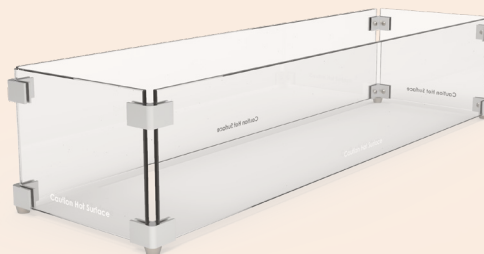

Afmetingen (LxBxH): 850 x 240 x 180 mm

KERAMISCHE HOUTBLOKKEN GROOT

Prachtige keramisch houtblokken die de gasbrander camoufleren, sfeervol en nauwelijks van echt te onderscheiden.